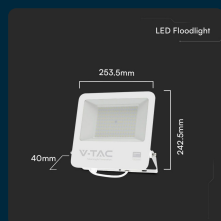

## SKU 23443 VT-44104

Faro LED SMD Chip Samsung 100W Colore Bianco 6400K IP65

Colore della Luce  
**BIANCO FREDDO**

Potenza  
**100W**

Flusso Luminoso  
**8700 LM**

### SPECIFICHE TECNICHE

<b>Colore della Luce</b>	Bianco freddo
<b>Flusso Luminoso</b>	8700 lm
<b>Dimmerabile</b>	No
<b>Materiale</b>	Alluminio
<b>CRI</b>	>70
<b>Durata</b>	25,000 ore
<b>Fascio Luminoso</b>	115°
<b>Tecnologia LED</b>	SMD-Samsung Chip
<b>Temperatura di Colore (CTI)</b>	6500K
<b>Consumo energetico</b>	100kW/1000h
<b>Garanzia</b>	5 anni
<b>EAN</b>	3800170219786

<b>Potenza</b>	100W
<b>Chip LED</b>	Samsung
<b>Grado di Protezione</b>	IP65
<b>Colore</b>	Bianco
<b>Dimensione</b>	253.5x40x242.5mm
<b>Efficienza Luminosa</b>	100 lm/W
<b>Lunghezza Cavo</b>	1m
<b>Temperatura d'Esercizio</b>	Da -20 A +45°C
<b>Tensione di Alimentazione</b>	AC:220-240V, 50Hz
<b>ID EPREL</b>	1859963
<b>MOQ</b>	1pz
<b>Unità di misura</b>	pz